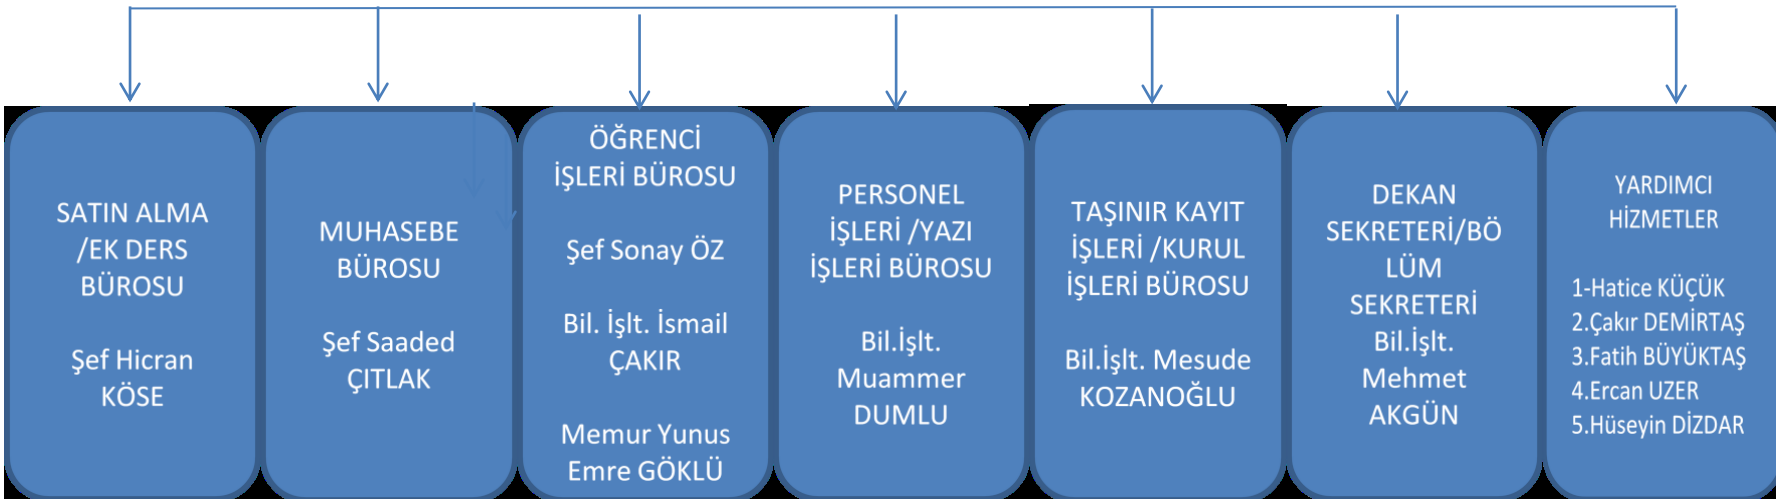

DEKAN
Prof. Dr. Beyhan KESİK

Bölüm	A.B.D.	Unvan	Ad Soyoad	Görev
Biyoloji	Biyoteknoloji	Doç. Dr.	Tamer AKKAN	A.B.D. Bşk.
		Öğr. Gör.	Fatmagül BAHAR	
		Arş. Gör.	Hüseyin YILMAZ	
	Botanik	Prof. Dr.	Kadir KINALIOĞLU	A.B.D. Bşk.
		Prof. Dr.	Zafer TÜRKMEN	
		Doç Dr.	Sinem AYDIN	
	Genel Biyoloji	Prof. Dr.	Mustafa TÜRKMEN	BÖLÜM Bşk/A.B.D. Bşk.
		Doç Dr.	Fikret USTAOĞLU	
		Arş. Gör. Dr.	Fatma KÜÇÜK BALOĞLU	
	Genetik ve Moleküler Biyoloji	Prof. Dr.	Emine YALÇIN	A.B.D. Bşk.
		Prof. Dr.	Kültigin ÇAVUŞOĞLU	
		Dr. Öğr. Üyesi	Ediz SARIŞIK	
	Hidrobiyoloji	Prof. Dr.	Elif Neyran SOYLU	A.B.D. Bşk.
	Temel ve Endüstriyel Mikrobiyoloji	Prof. Dr.	Hatice KATI	A.B.D. Bşk.
Zooloji	Prof. Dr.	A. Yalçın TEPE	A.B.D. Bşk.	
	Dr. Öğr. Üyesi	Zeliha Çolak TOKA	13/B	
Coğrafya	Beşeri ve Ekonomik Coğrafya	Doç. Dr.	İbrahim SEZER	BÖLÜM Bşk/A.B.D. Bşk.
		Dr. Öğr. Üyesi	Eren ŞENOL	
	Bölgesel Coğrafya	Dr. Öğr. Üyesi	Hüseyin SARAÇOĞLU	A.B.D. Bşk.
	Fiziki Coğrafya	Dr. Öğr. Üyesi	Recep YURT	A.B.D. Bşk.
		Dr. Öğr. Üyesi	Cüneyt AKTAŞ	
	Türkiye Coğrafyası	Doç.Dr.	Günay KAYA	A.B.D. Bşk.
Fizik	Atom ve Molekül Fiziği	Prof. Dr.	Biröl ERTUĞRAL	BÖLÜM Bşk/A.B.D. Bşk.
		Prof. Dr.	Behzad BARIŞ	
		Prof. Dr.	M. Recep KAÇAL	
		Prof. Dr.	Yelda BİNGÖL ALPASLAN	